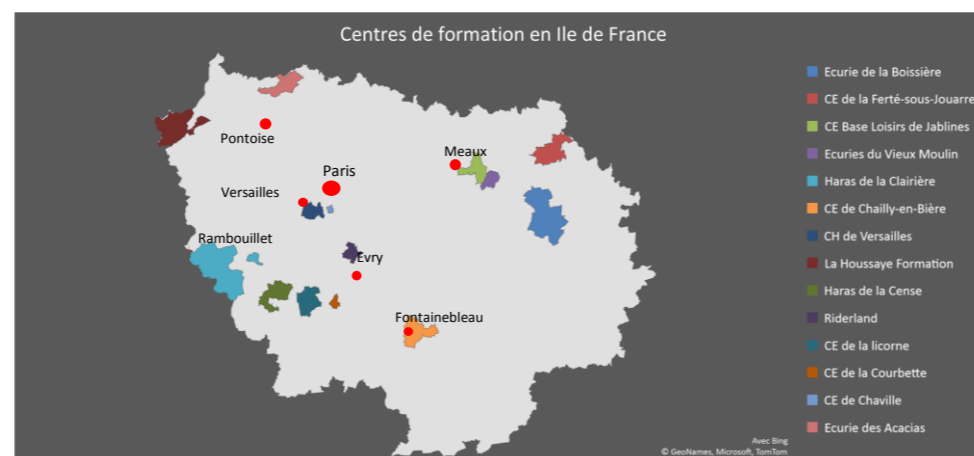

ATE

Dénomination	Adresse	Code Postal	Ville	Pays	Contact	Téléphone	Portable	E-mail
CE de Chaville	7 route de l'étang Saint Denis	92370	Chaville	France	Vincent Boubet		06 74 52 41 06	vincent.boubet@wanadoo.fr
CE de la licorne	Ferme des bruyères	91530	Le Val saint Germain	France	Valérie Alagiraude		06 44 91 25 03	licorne5@wanadoo.fr

Comité Régional d'Équitation d'Ile de France

56, rue des Renaudes - 75017 Paris

Tél. : 01 47 66 10 03

dketley@cheval-iledefrance.com

www.cheval-iledefrance.com

Organisme de formation enregistré à Paris sous le numéro : 11 75 47891 75