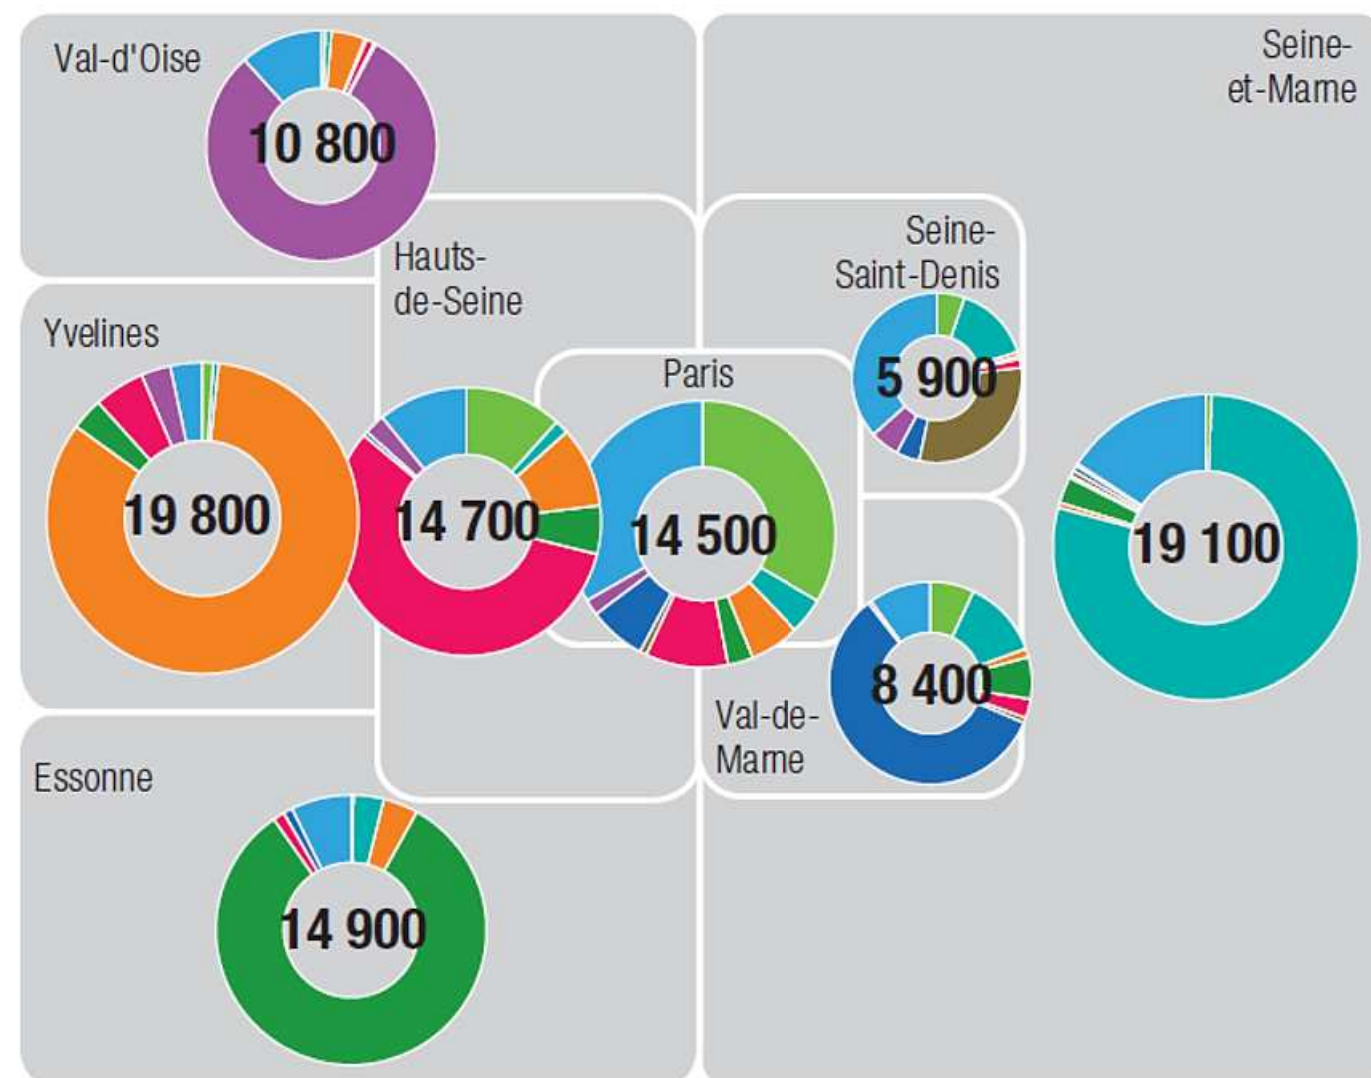

Lieu de pratique des licenciés franciliens par départements

FFE - Saison 2013

Lieu de pratique des licenciés

Les cercles sont proportionnels au nombre de licences par département (lieu de résidence du licencié)

Note de lecture : sur les 14500 licenciés parisiens, un tiers pratique à Paris et un autre tiers pratique en dehors de l'Île-de-France.